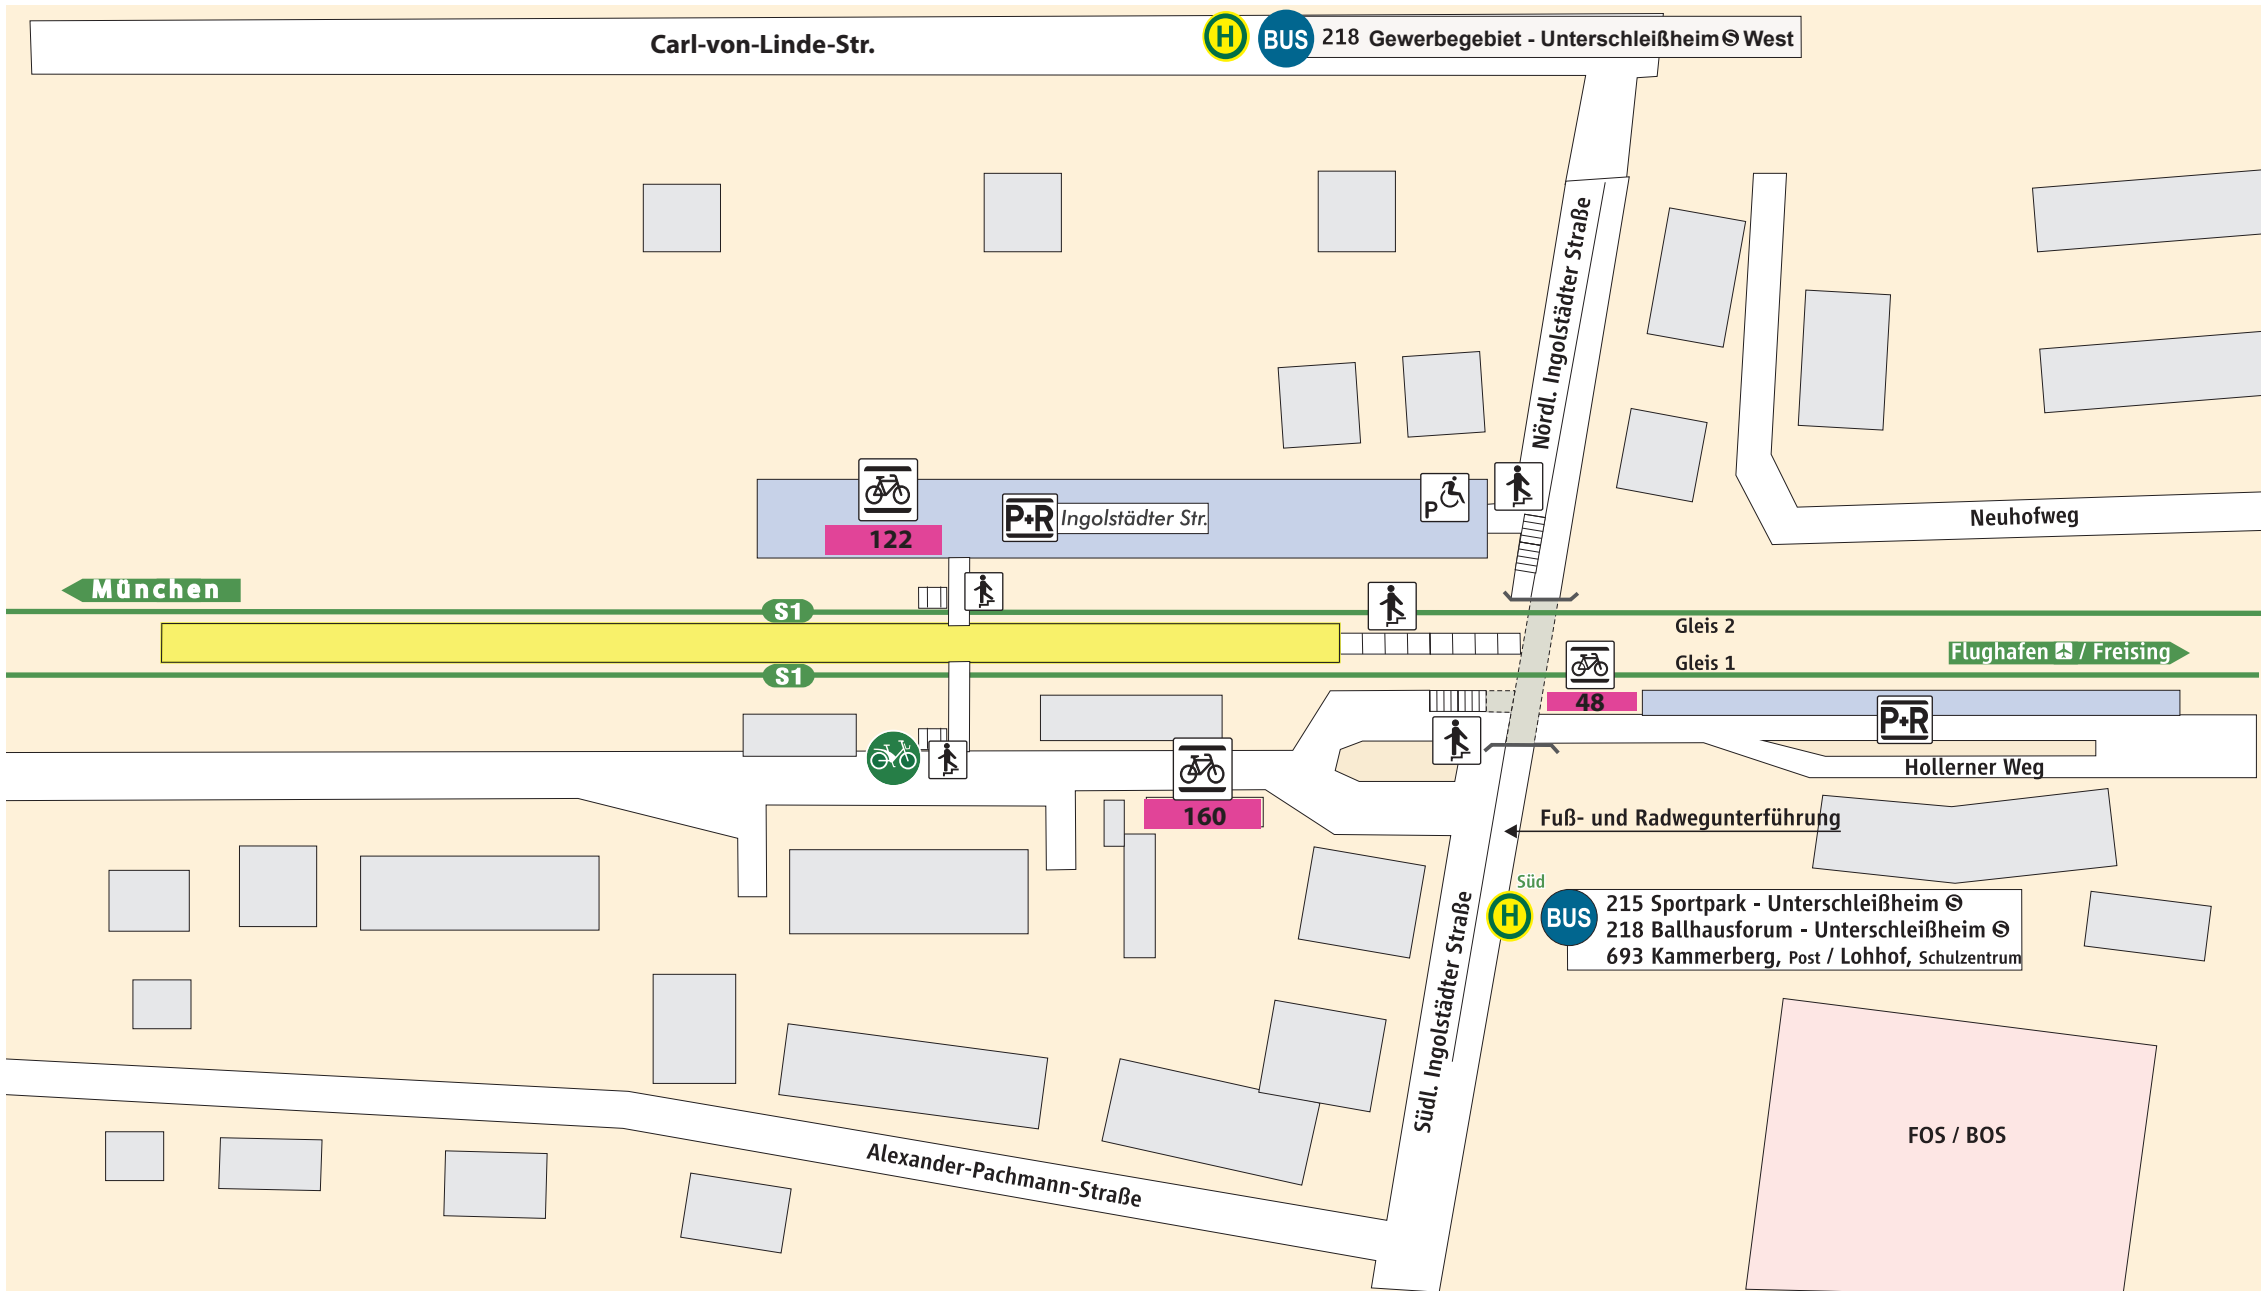

Mobilitätstation Lohhof

- | | | | | |
|--|--|--|---|---|
|  S-Bahnsteig |  |  Fahrradständer |  Parkplatz |  Bus |
| |  Anzahl der Fahrradständer
122 |  MVG-Rad |  Behinderten-Parkplatz | |
| | |  Treppe | | |